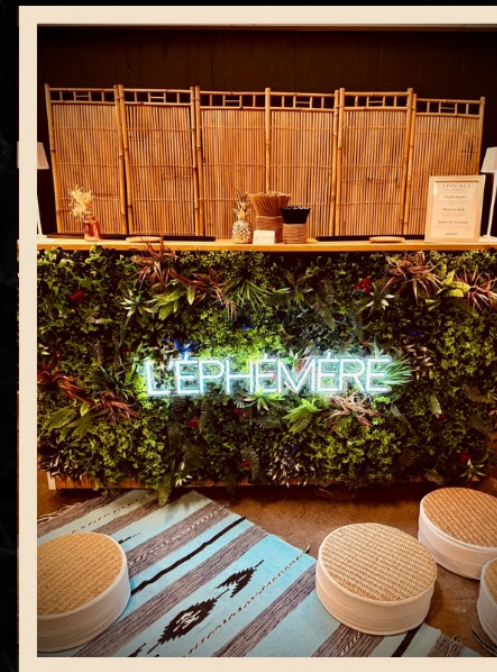

L'ÉPHÉMÈRE
Les bars

LE FULL

Couleur :
marbré blanc

Dimensions :
170 x 60 x 110 cm

Capacité :
Jusqu'à 130 invités

LE FULL

Couleur :
marbré noir

Dimensions :
170 x 60 x 110 cm

Capacité :
Jusqu'à 130 invités

L'ESSENTIEL

Couleur :
marbré blanc

Dimensions :
150 x 60 x 110 cm

Capacité :
Jusqu'à 30 invités

L'ESSENTIEL

Couleur :
marbré noir

Dimensions :
150 x 60 x 110 cm

Capacité :
Jusqu'à 30 invités

LE LUMINEUX

Couleur :
blanc

Dimensions :
170 x 60 x 110 cm

Capacité :
Jusqu'à 130 invités

*Point électrique
indispensable*

LE LUMINEUX AVEC ICE BAR

Couleur :
blanc

Dimensions :
360 x 60 x 110 cm

Capacité :
Jusqu'à 130 invités

*Point électrique
indispensable*

LE RUSTIQUE

Couleur :
bois flambé

Dimensions :
200 x 50 x 110 cm

Capacité :
Jusqu'à 130 invités

LE BOTANIQUE